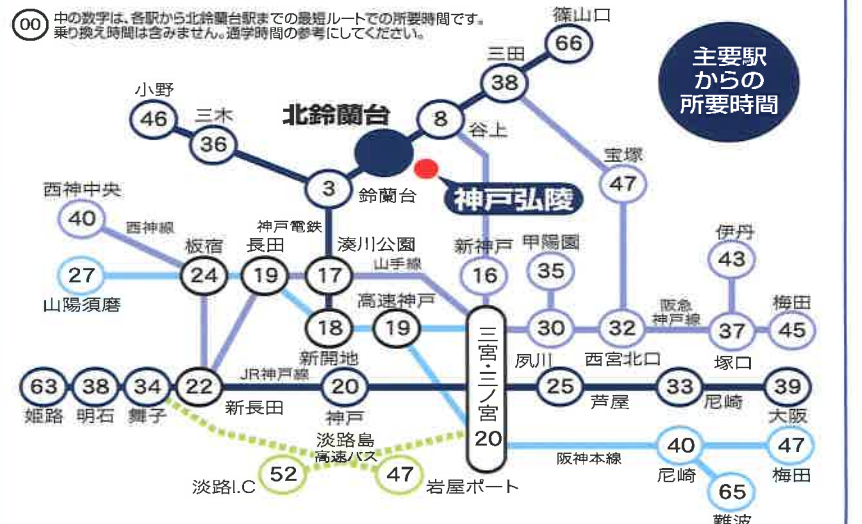

体験授業

体験授業は、参加者全員下記のいずれか1つの教科を希望選択して受けて頂きます。

10/28(日) 11/25(日)

特進文理
英・数・国・理
総合進学・総合教育・体育特選
英・数・国・理・社

※授業内容については、ホームページに掲載しております。

クラブ体験

当日、大会・試合などで学校不在のクラブがあれば、体験・見学ができない場合があります。

硬式野球 サッカー バレーボール 剣道 ラグビー ソフトテニス
軟式野球 バasketボール 陸上競技 自転車競技
マーチングバンド 放送 美術 写真 軽音楽 ESS 囲碁・将棋

<女子クラブ体験> 各クラブマネージャー希望の見学可

女子硬式野球 女子サッカー 剣道
マーチングバンド ソフトテニス
他(文化部)

10/28(日)・11/25(日) 当日スクールバス(7コース)運行

オープンキャンパス用 スクールバス運行時刻表

当日は保護者の方も乗車可能です。発車時刻には遅れないようにお願いします。停車場所につきましては、平成31年度生徒募集要項に記載されています。

コース名	発車時刻	停車場所	到着時刻
明石コース 明石駅南側2号線沿	8:30発	北鈴蘭台駅前	9:25
西明石・伊川谷・中里町コース 西明石駅前	8:10発	伊川谷駅前 8:32 ひよどり台センター前 9:01 星和台ポラール前 9:08 中里町(鈴高前) 9:15 水源池 9:22	9:40
西神・名谷・星和台コース 西神中央駅前	8:15発	西神南駅前 8:22 学園都市駅前 8:38 名谷駅前 8:50 西鈴蘭台(藍那口) 9:12 泉台2丁目 9:18	9:40
緑が丘・押部谷・日の峰コース 志染中学校前	8:33発	緑が丘公民館前 8:38 緑が丘駅前 8:44 押部谷駅前 8:51 栄駅前 8:57 日の峰4丁目 9:18 松が枝町1丁目 9:21	9:40
小野・三木・大原コース 社総合庁舎前	7:50発	旭丘中学校前 8:00 小野駅前 8:10 桜山駅前 8:17 三木中学校南 8:26 恵比須駅前 8:33 大原中学校前 9:15	9:40
北神・藤原台・箕谷コース つつしが丘	7:50発	相野駅前 7:55 駒ヶ谷運動公園前 8:08 ウッティータウン住宅展示場前 8:15 フラワータウン駅前 8:25 上津台 8:38 鹿の子台北町 8:43 鹿の子台南町3丁目 8:47 藤原台北町5丁目 8:53 藤原台中町7丁目 8:58 唐櫃台駅前 9:07 大池駅前 9:15 花山 9:20 箕谷駅前 9:28	9:40
三田・山口・有野台コース 三田駅前	8:20発	山口町丸山下 8:40 有野北中学校前 8:48 岡場駅前 8:51 有野台切畑公園前 8:56 五社北交差点 9:02 谷上駅前 9:25 広陵中学校前 9:30 イワつくしが丘前 9:35	9:40

学校
9:25
〜
9:40
着

<帰り> 学校から北鈴蘭台駅までとなります。帰りの時間は当日お知らせします。詳しくは、学校へお問い合わせください。

- ★神戸電鉄「北鈴蘭台」駅下車東方へ1.5km(徒歩約15分)
- ★阪神高速道路北神戸線藍那I.Cから車で約15分
- ★箕谷I.Cから車で約10分
- ※色矢印のついた道が徒歩ルートです。

神戸弘陵学園高等学校

URL <http://www.kobe-koryo.ed.jp>